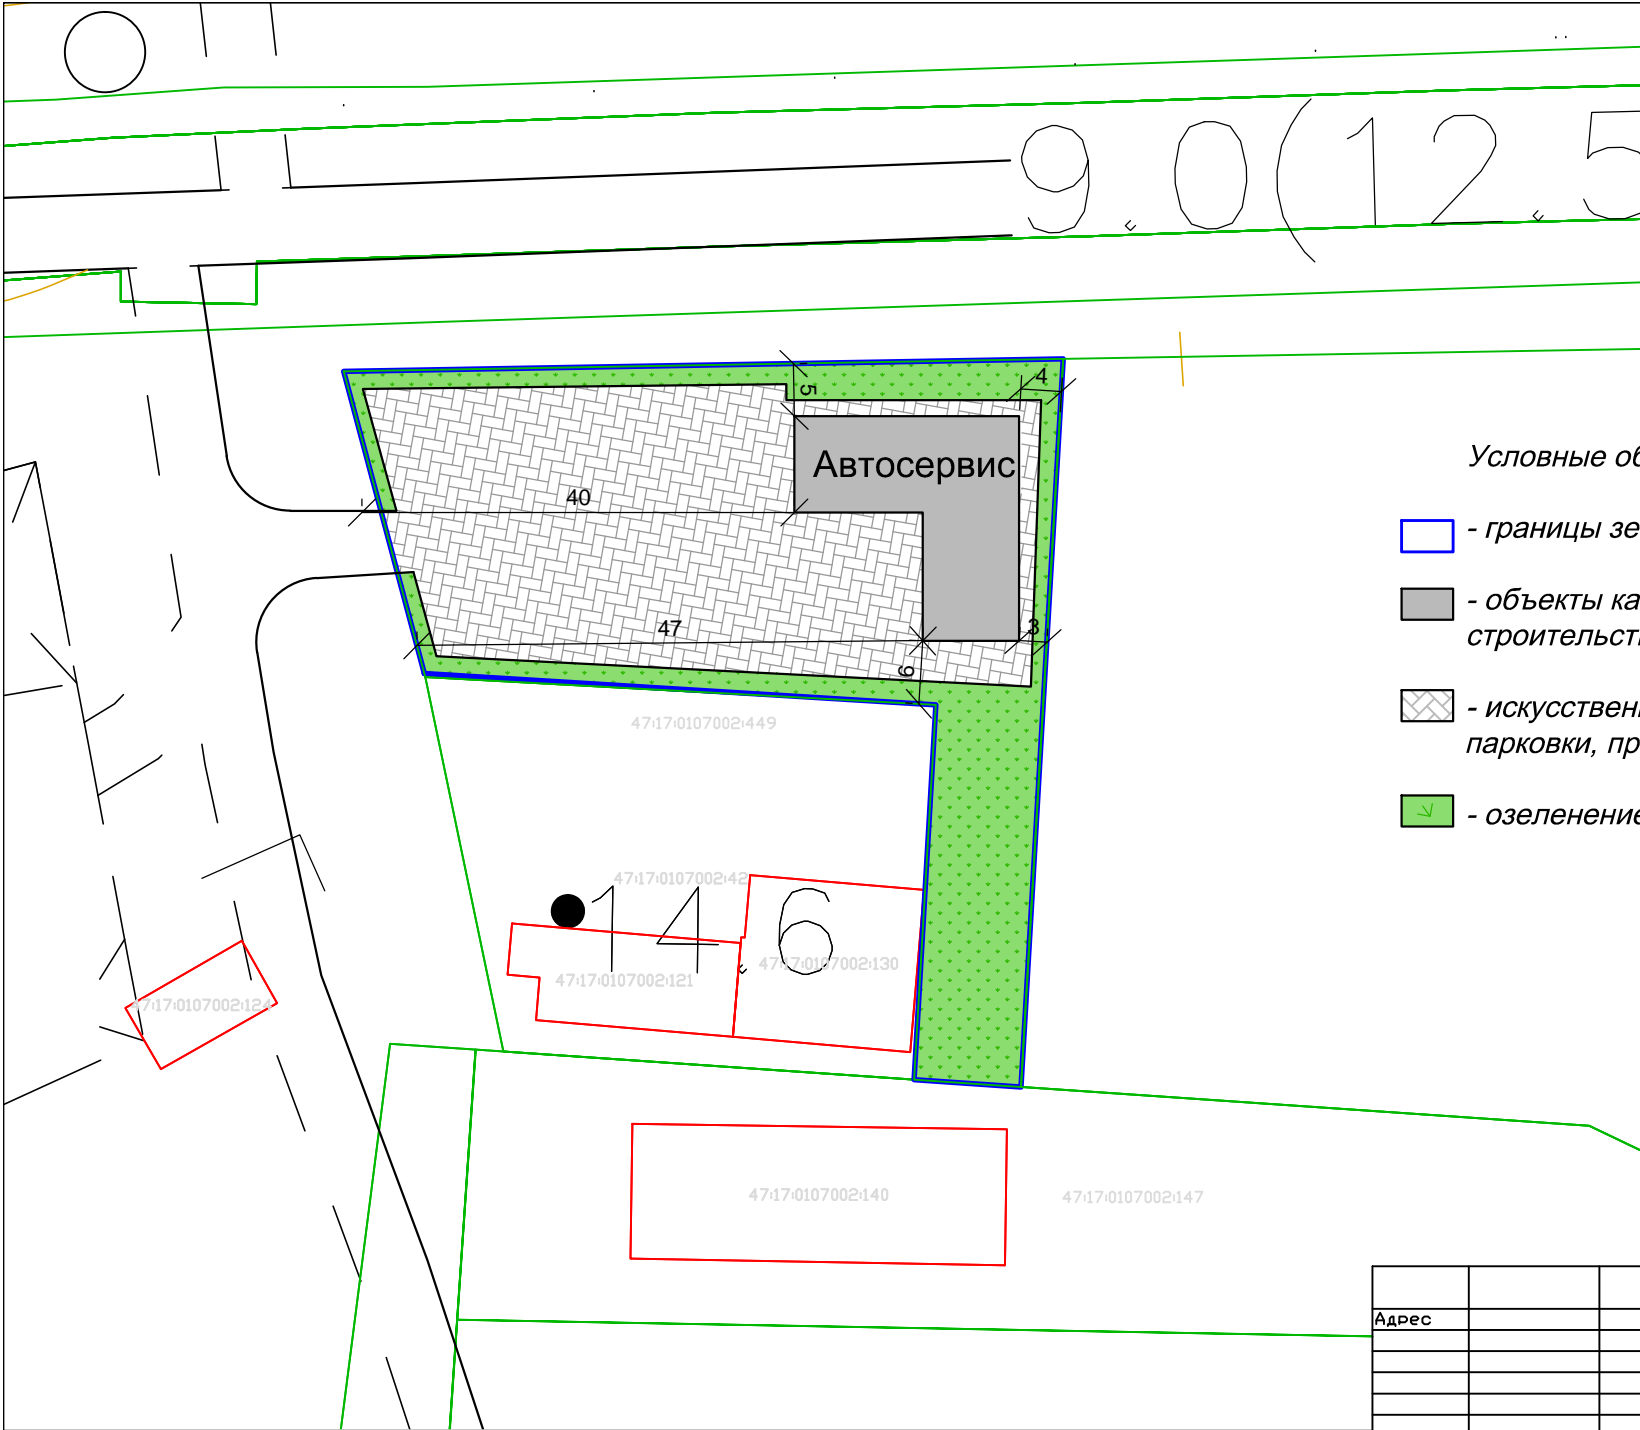

9.0(12.5) А

Условные обозначения:

- границы земельного участка
- объекты капитального строительства согласно экспликации
- искусственное покрытие (места парковки, проезды)
- озеленение

Адрес		Ленинградская область, г. Шлиссельбург, ул. Красный тракт, з/у 14г			
		Предприятие автосервиса	Стадия	Лист	Листов
		Схема планировочной организации земельного участка М 1:500			