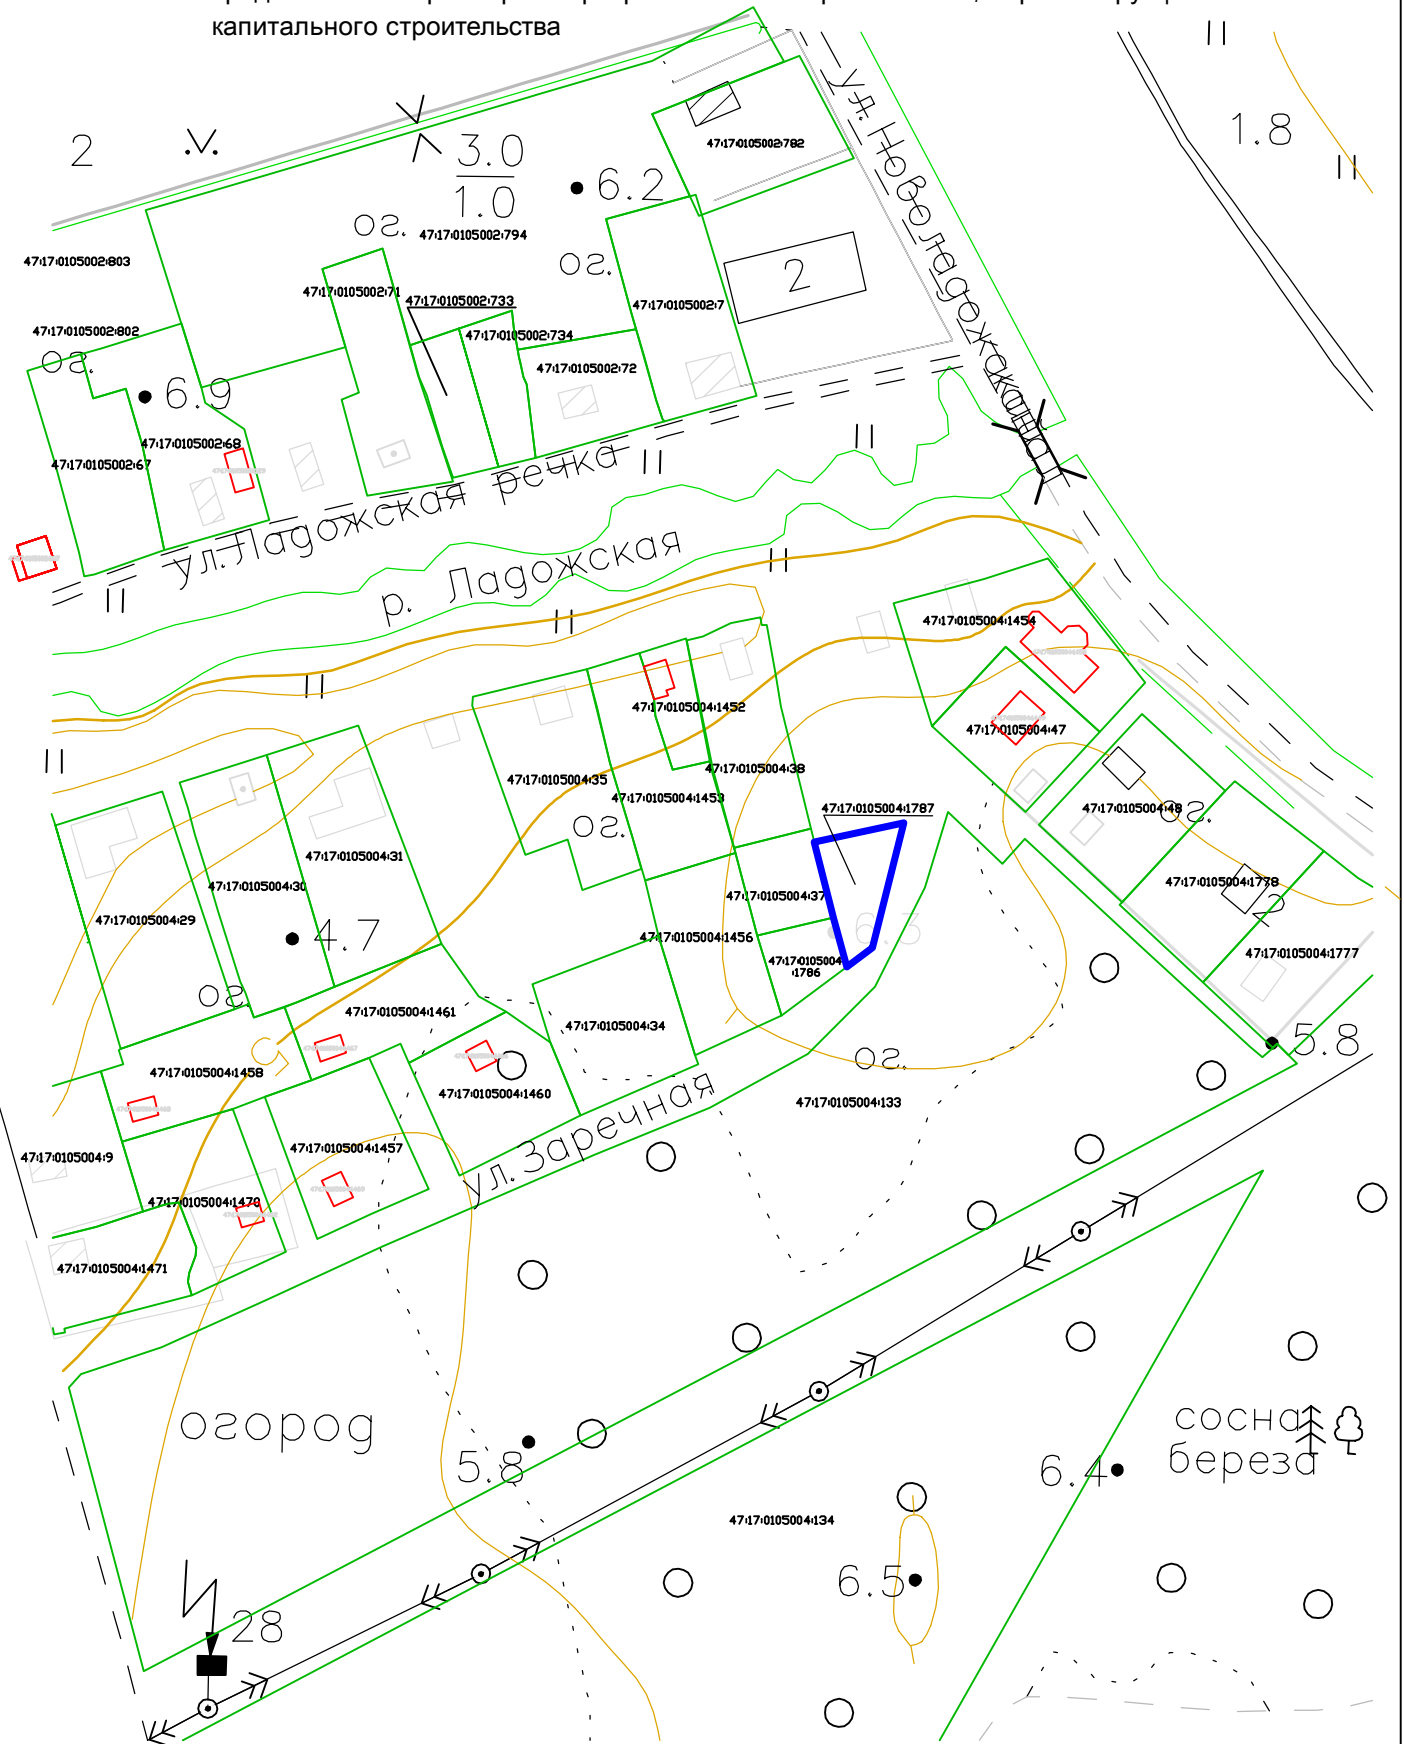

Ситуационный план г. Шлиссельбурга

М 1:2000

- земельный участок с кадастровым номером 47:17:0105004:1787, расположенный по адресу: Российская Федерация, Ленинградская область, Кировский муниципальный район, Шлиссельбургское городское поселение, г. Шлиссельбург, ул. Заречная, земельный участок 1/1, в отношении которого испрашивается разрешения на отклонение от предельных параметров разрешенного строительства, реконструкции объектов капитального строительства

Топографическая основа выполнена ЗАО «Валенс» в 2010 году по материалам космической съемки в местной системе координат 1964 года и в Балтийской системе высот 1977 года