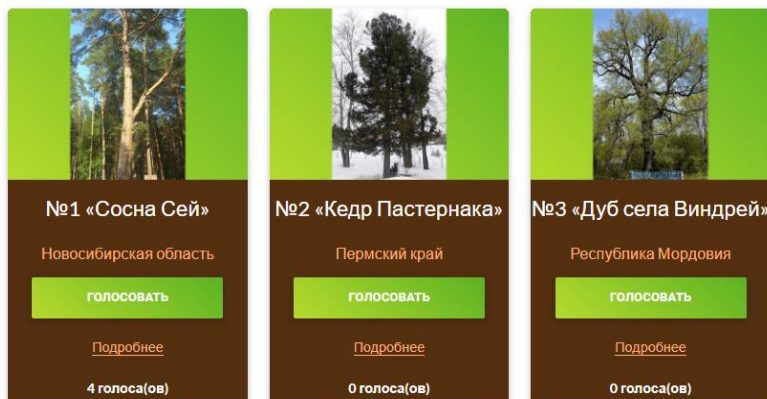

## Конкурс «Российское дерево года – 2023» Инструкция по голосованию

- Зайдите на сайт [www.rosdrevo.ru](http://www.rosdrevo.ru)
- Выберите одно понравившееся дерево и нажмите «Голосовать».

Национальный конкурс «Российское дерево года 2023»